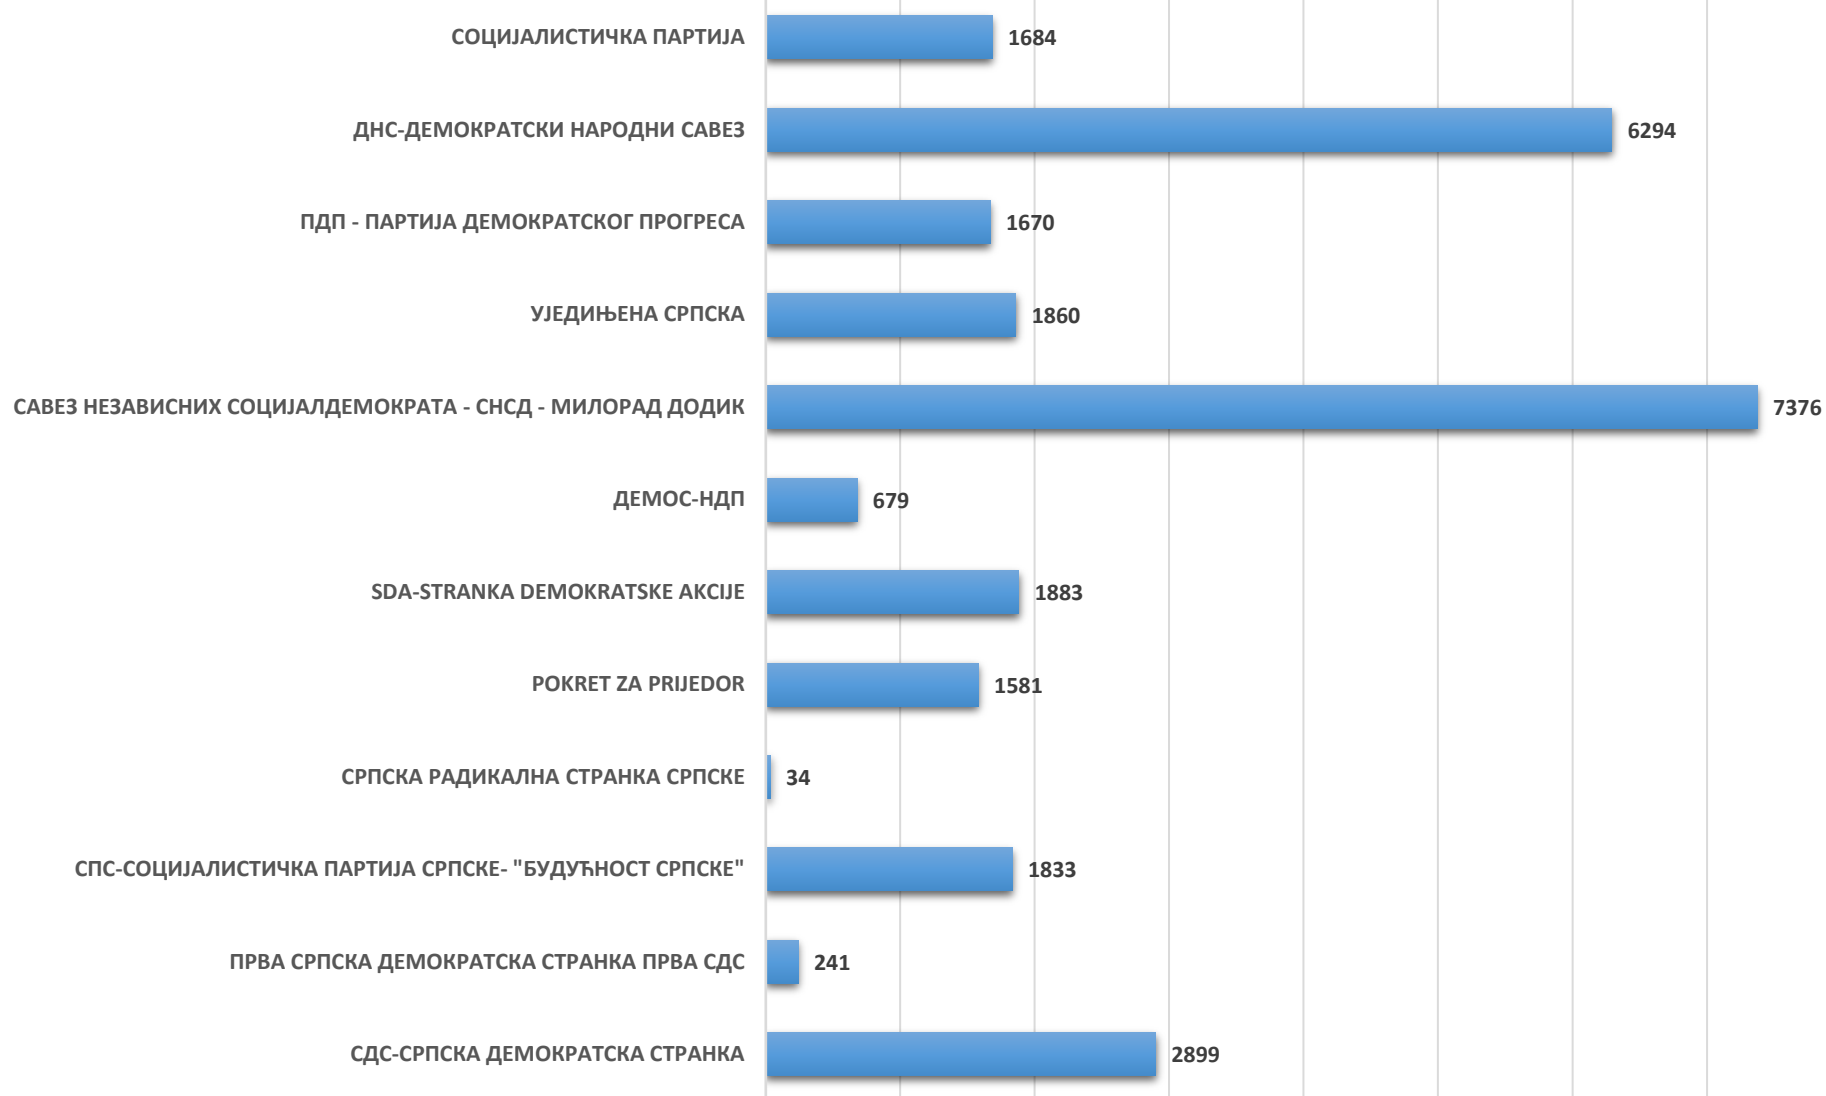

**009 ОПШТИНСКО ВИЈЕЋЕ/СКУПШТИНА ОПШТИНЕ/СКУПШТИНА ГРАДА/СКУПШТИНА  
ДИСТРИКТА ПРИЈЕДОР / OV/SO/GV/SG/SD PRIJEDOR**

**009 ОПШТИНСКО ВИЈЕЋЕ/СКУПШТИНА ОПШТИНЕ/СКУПШТИНА ГРАДА/СКУПШТИНА  
ДИСТРИКТА ПРИЈЕДОР / OV/SO/GV/SG/SD PRIJEDOR**