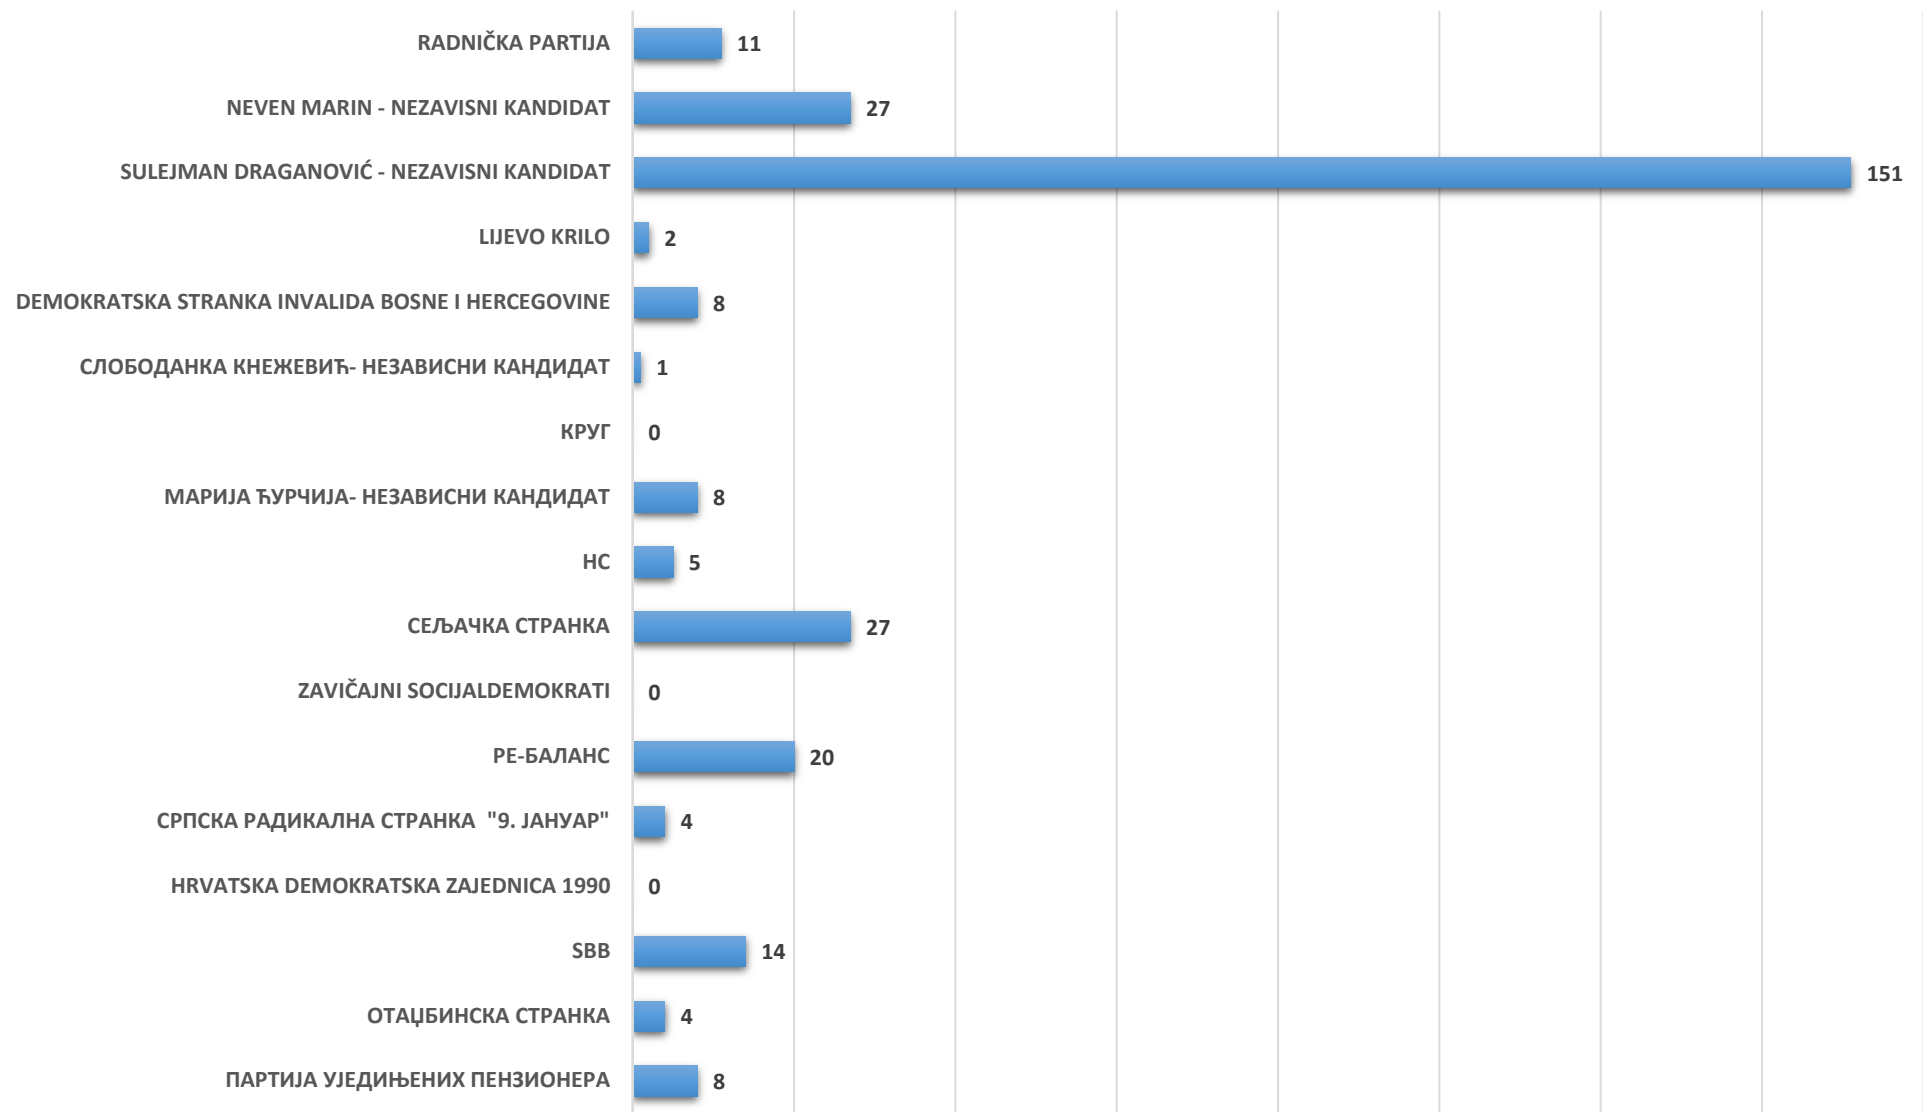

**009 ОПШТИНСКО ВИЈЕЋЕ/СКУПШТИНА ОПШТИНЕ/СКУПШТИНА ГРАДА/СКУПШТИНА  
ДИСТРИКТА ПРИЈЕДОР / OV/SO/GV/SG/SD PRIJEDOR**

**009 ОПШТИНСКО ВИЈЕЋЕ/СКУПШТИНА ОПШТИНЕ/СКУПШТИНА ГРАДА/СКУПШТИНА  
ДИСТРИКТА ПРИЈЕДОР / OV/SO/GV/SG/SD PRIJEDOR**