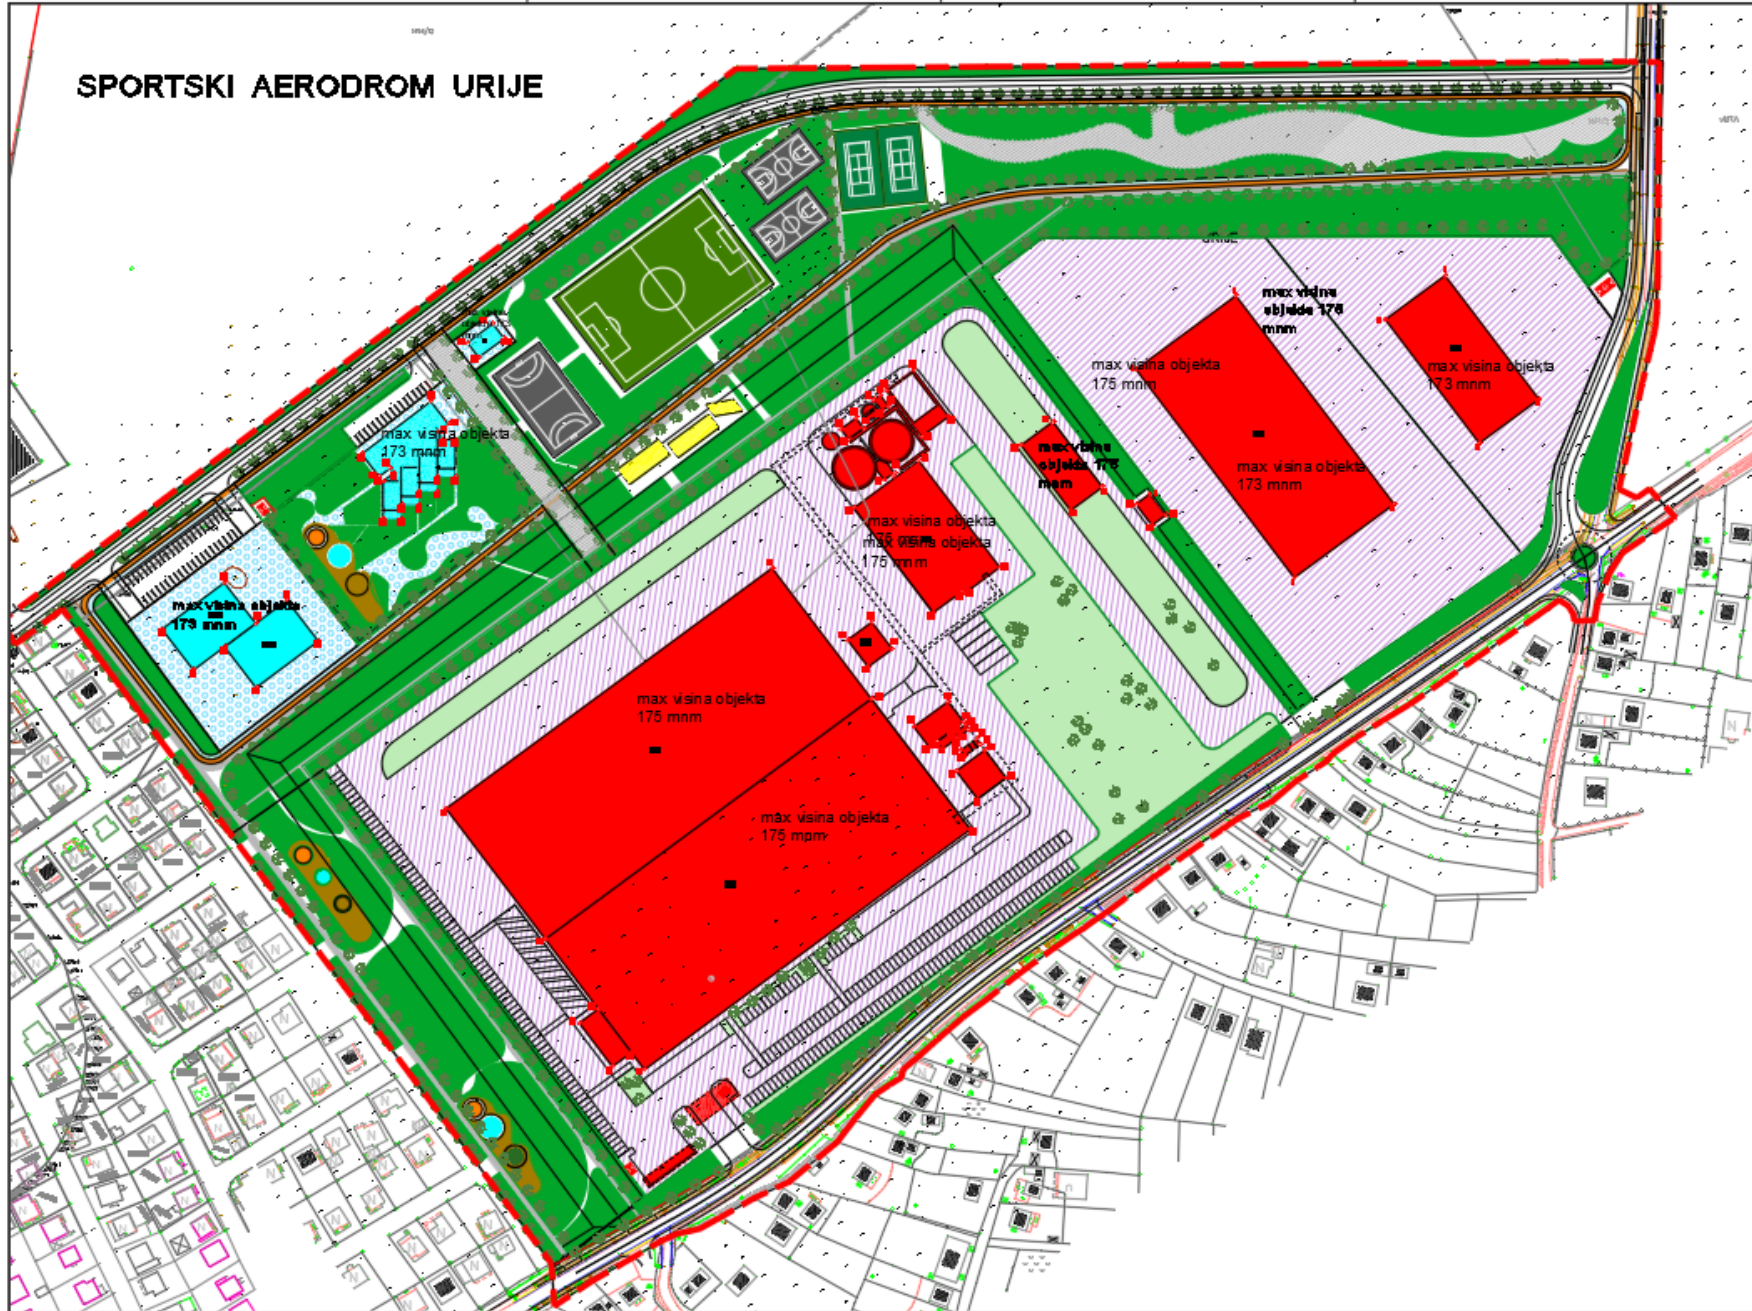

SPORTSKI AERODROM URIJE

- granica obuhvata plana
- planirane površine objekata i sadržaja, zemaliko površinske površine i dr. površinski objekti
- planirane površine objekata (sportski objekti, igrališta, sadržaji sportskeg standarda)
- planirane površine za ispostrojavanje i održavanje sadržaja
- planirane površine za ispostrojavanje i održavanje sadržaja (sportski objekti, igrališta, sadržaji sportskeg standarda)
- zeleno-parkovska površina
- igrališta za mala djeca
- stajalište
- bezkategorična ulica
- pješačka ulica
- tramvaj
- planirana MBTS
- planirana PCT S (nastupnište)

REGULACIONI PLAN "AERODROM 4"
PRIJEDLOG

GRAD PRIJEDOR	
KARTE PLANIRANOG RJEŠENJA	
GRANICA OBUHVATA PLANA SA PLANOM PROSTORNE ORGANIZACIJE	