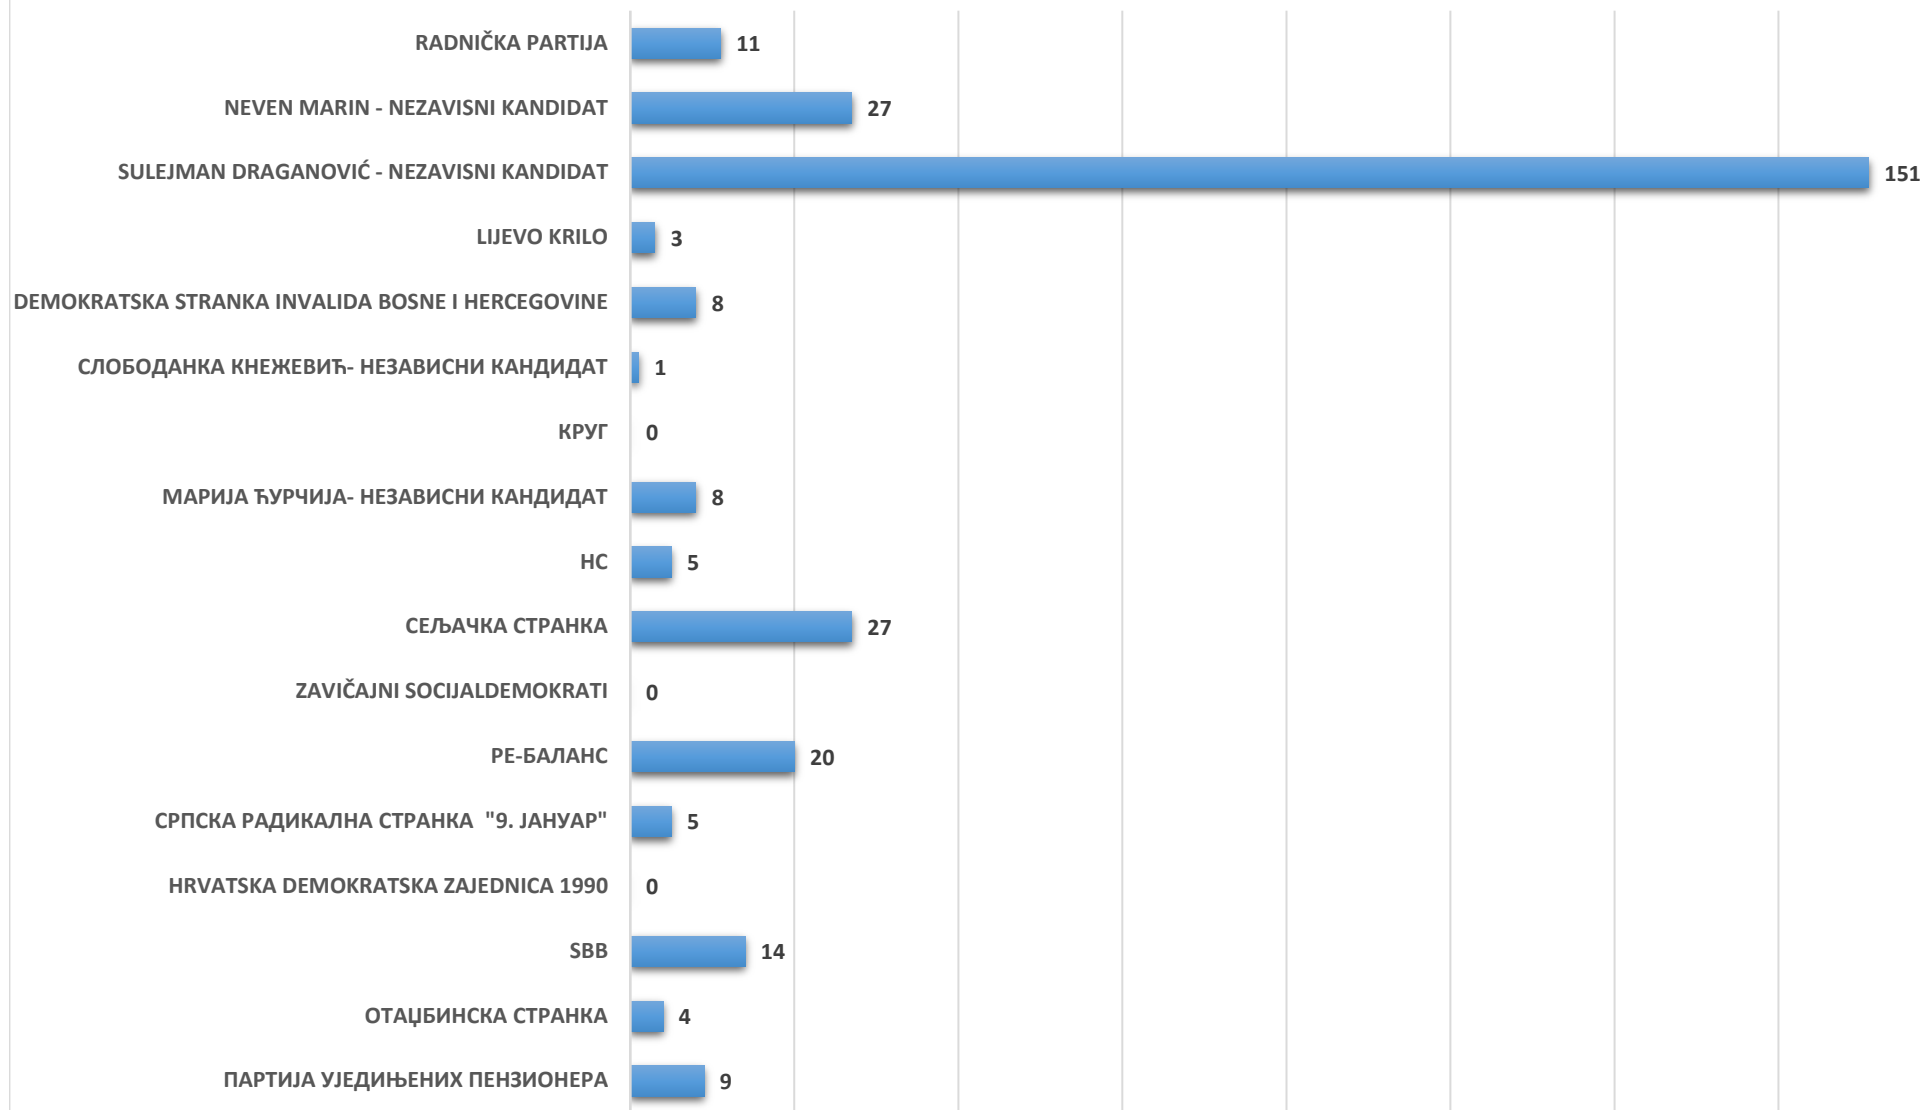

**009 ОПШТИНСКО ВИЈЕЋЕ/СКУПШТИНА ОПШТИНЕ/СКУПШТИНА ГРАДА/СКУПШТИНА
ДИСТРИКТА ПРИЈЕДОР / OV/SO/GV/SG/SD PRIJEDOR**

**009 ОПШТИНСКО ВИЈЕЋЕ/СКУПШТИНА ОПШТИНЕ/СКУПШТИНА ГРАДА/СКУПШТИНА
ДИСТРИКТА ПРИЈЕДОР / OV/SO/GV/SG/SD PRIJEDOR**