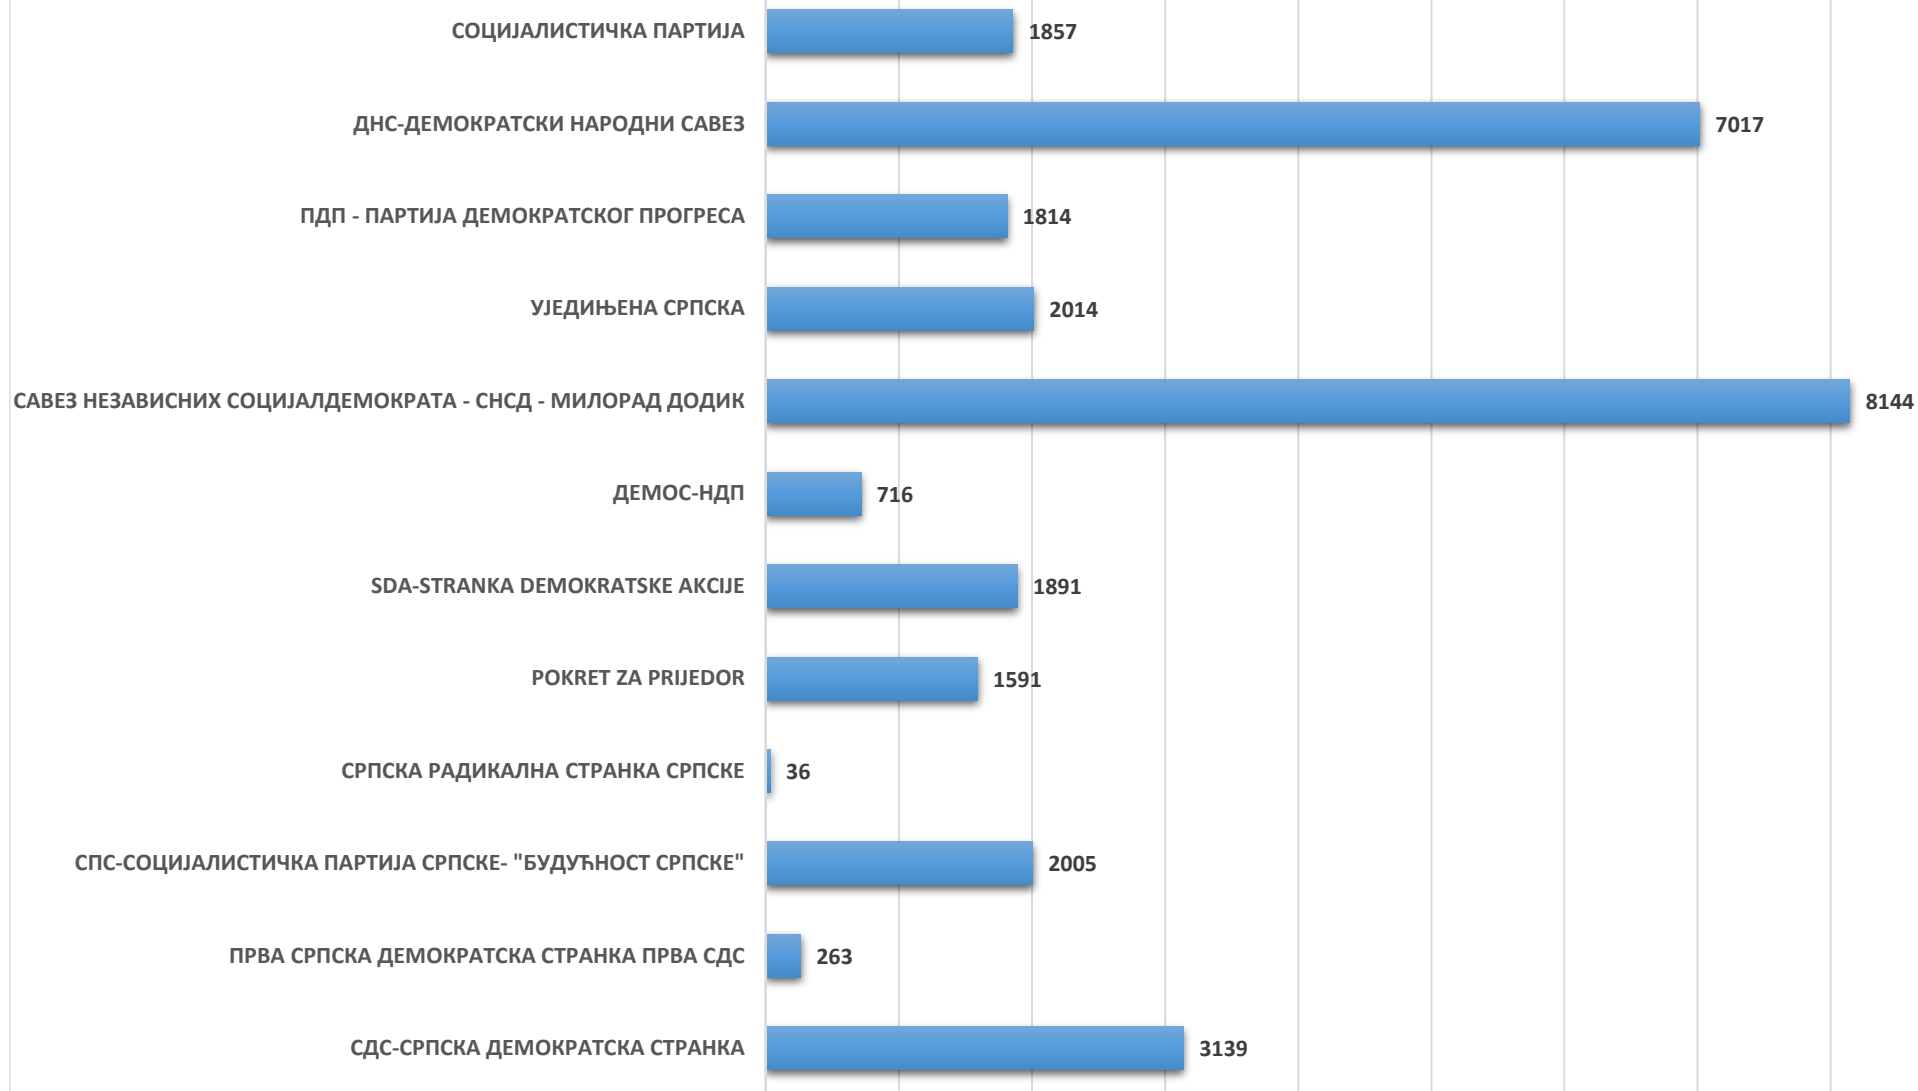

**009 ОПШТИНСКО ВИЈЕЋЕ/СКУПШТИНА ОПШТИНЕ/СКУПШТИНА ГРАДА/СКУПШТИНА
ДИСТРИКТА ПРИЈЕДОР / OV/SO/GV/SG/SD PRIJEDOR**

**009 ОПШТИНСКО ВИЈЕЋЕ/СКУПШТИНА ОПШТИНЕ/СКУПШТИНА ГРАДА/СКУПШТИНА
ДИСТРИКТА ПРИЈЕДОР / OV/SO/GV/SG/SD PRIJEDOR**