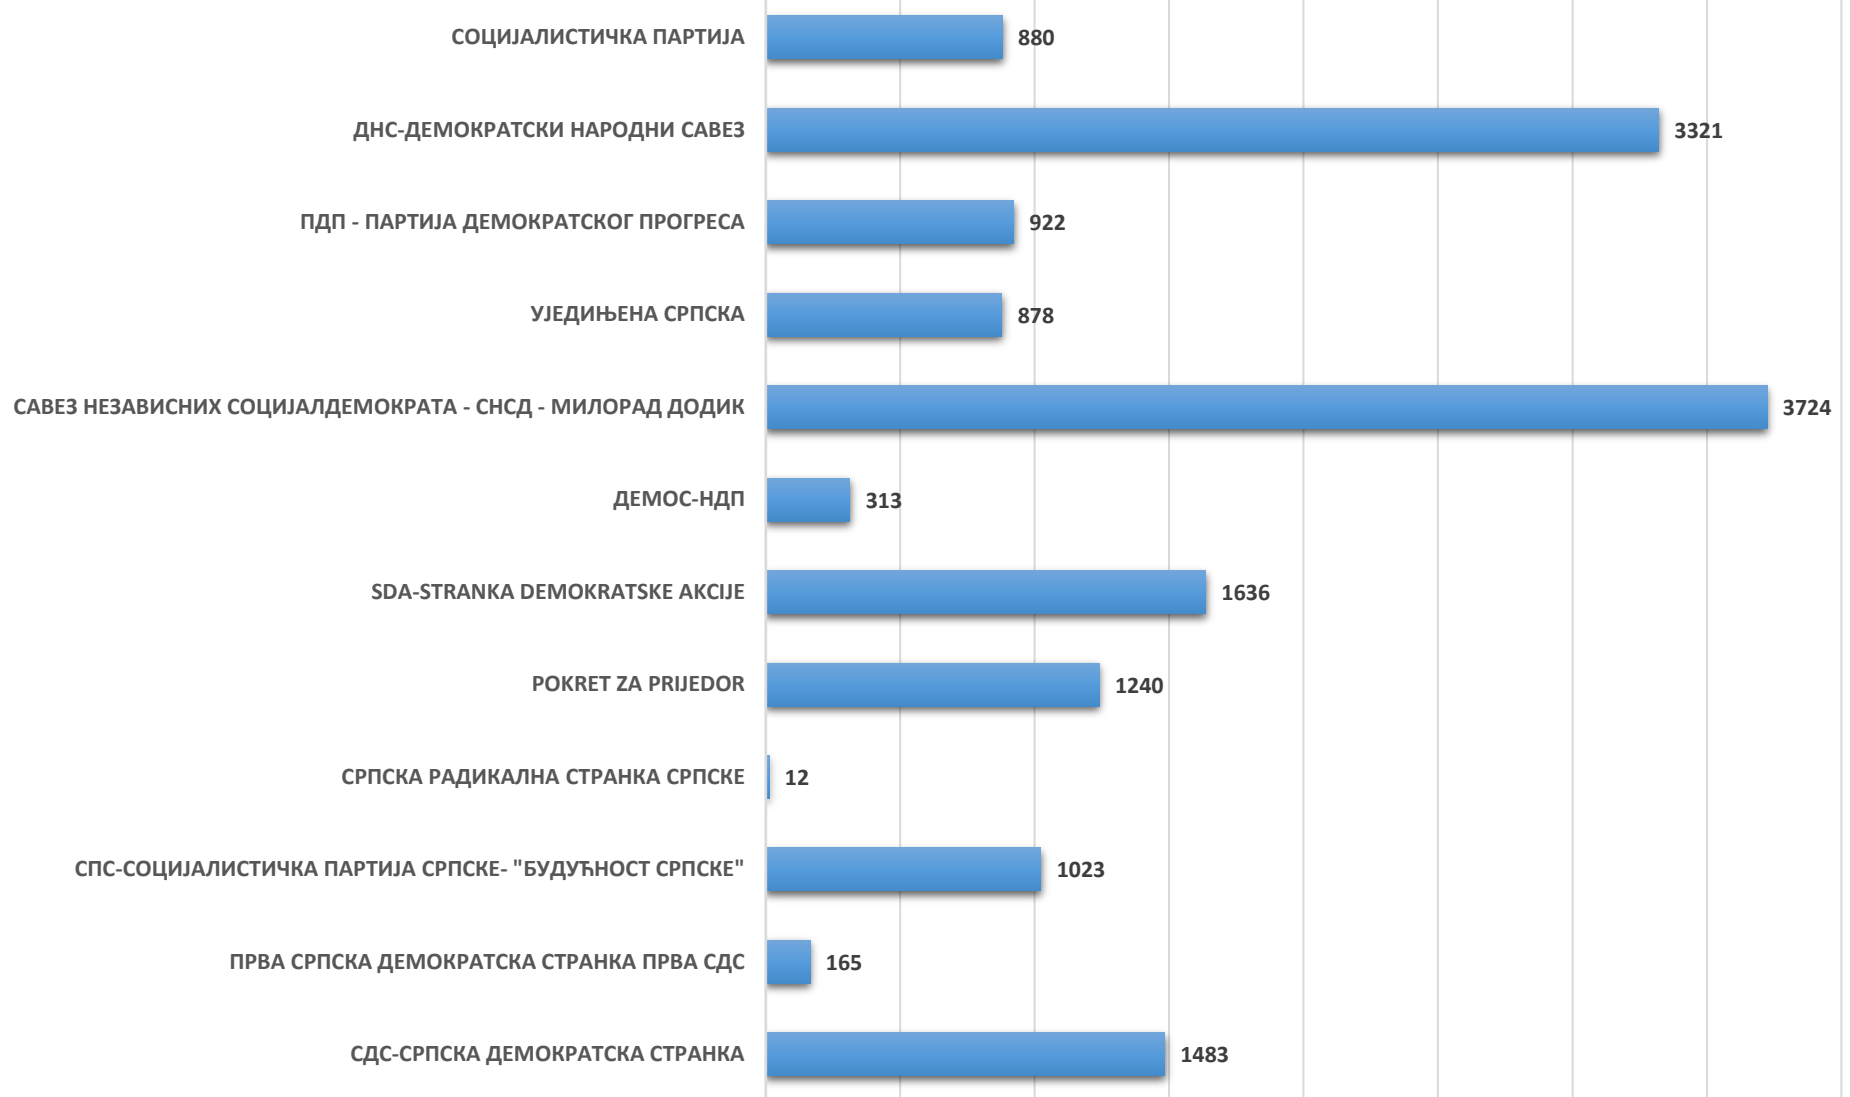

**009 ОПШТИНСКО ВИЈЕЋЕ/СКУПШТИНА ОПШТИНЕ/СКУПШТИНА ГРАДА/СКУПШТИНА
ДИСТРИКТА ПРИЈЕДОР / OV/SO/GV/SG/SD PRIJEDOR**

**009 ОПШТИНСКО ВИЈЕЋЕ/СКУПШТИНА ОПШТИНЕ/СКУПШТИНА ГРАДА/СКУПШТИНА
ДИСТРИКТА ПРИЈЕДОР / OV/SO/GV/SG/SD PRIJEDOR**