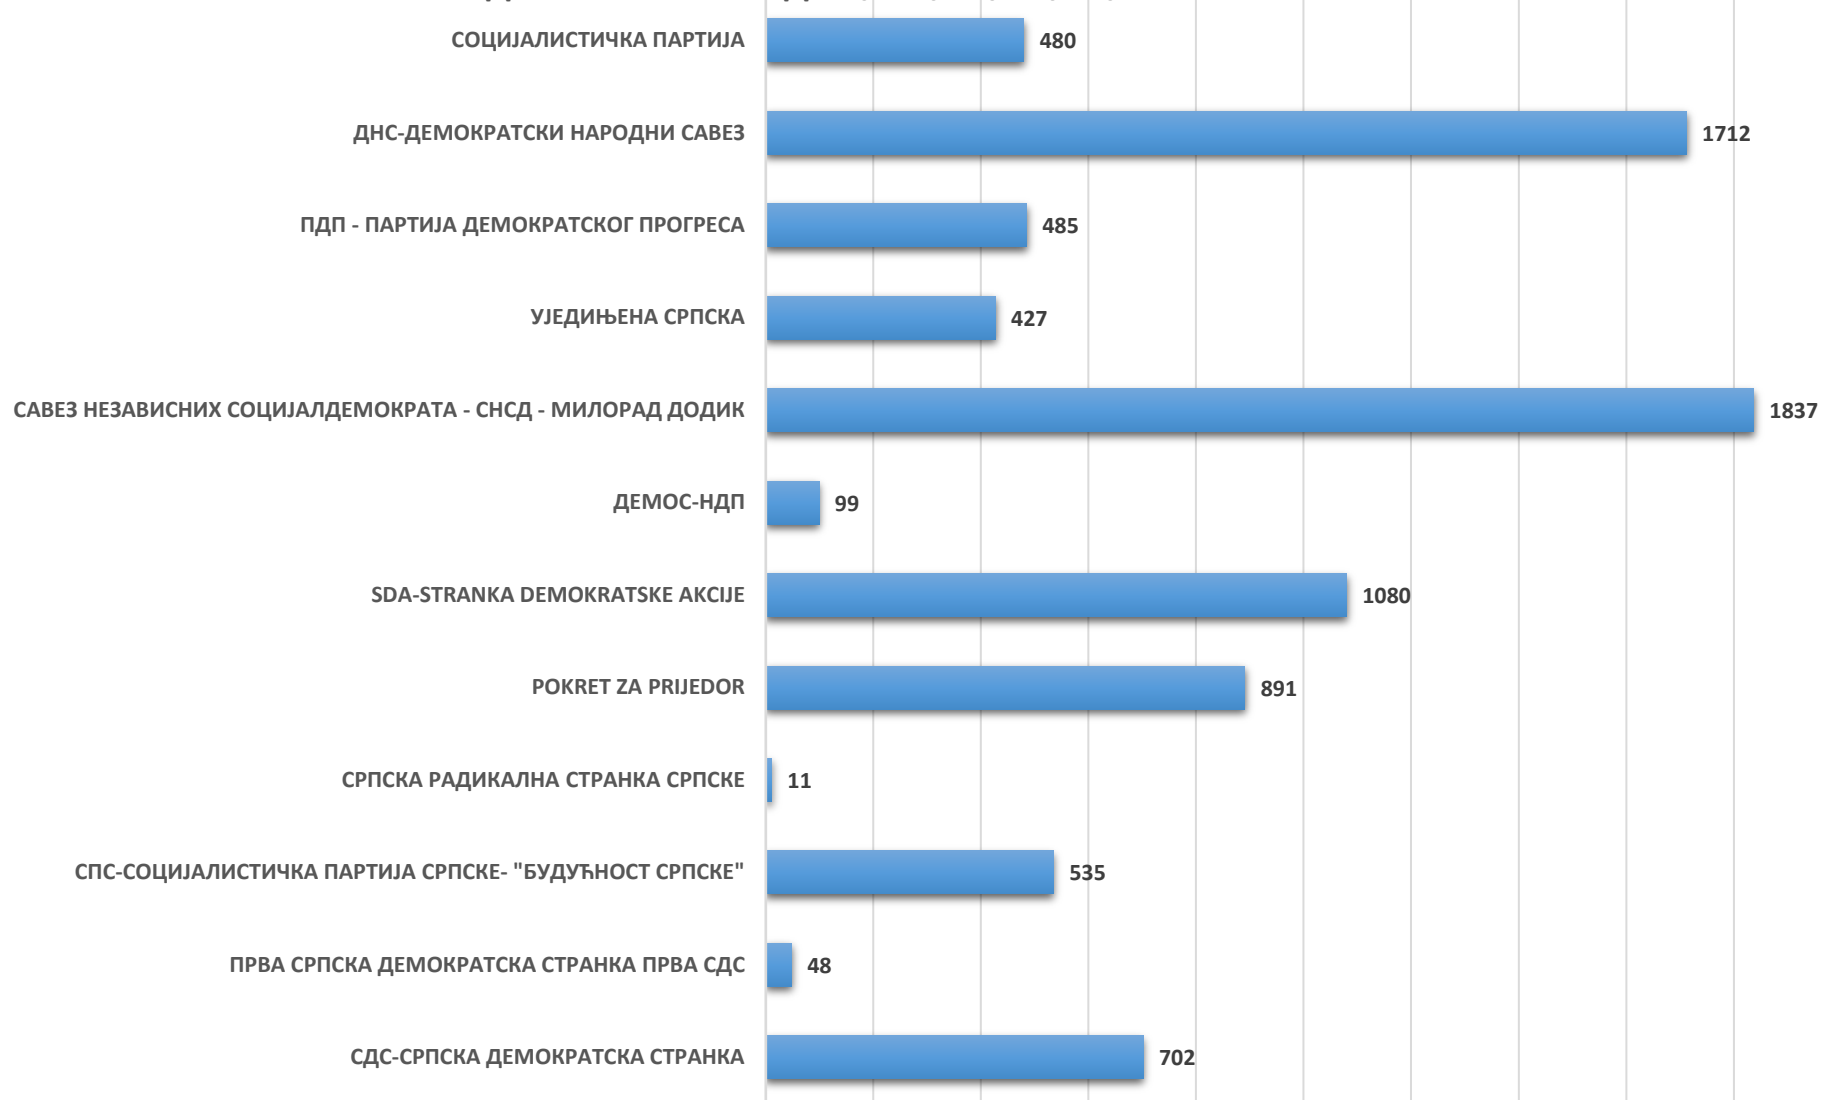

**009 ОПШТИНСКО ВИЈЕЋЕ/СКУПШТИНА ОПШТИНЕ/СКУПШТИНА ГРАДА/СКУПШТИНА
ДИСТРИКТА ПРИЈЕДОР / OV/SO/GV/SG/SD PRIJEDOR**

**009 ОПШТИНСКО ВИЈЕЋЕ/СКУПШТИНА ОПШТИНЕ/СКУПШТИНА ГРАДА/СКУПШТИНА
ДИСТРИКТА ПРИЈЕДОР / OV/SO/GV/SG/SD PRIJEDOR**