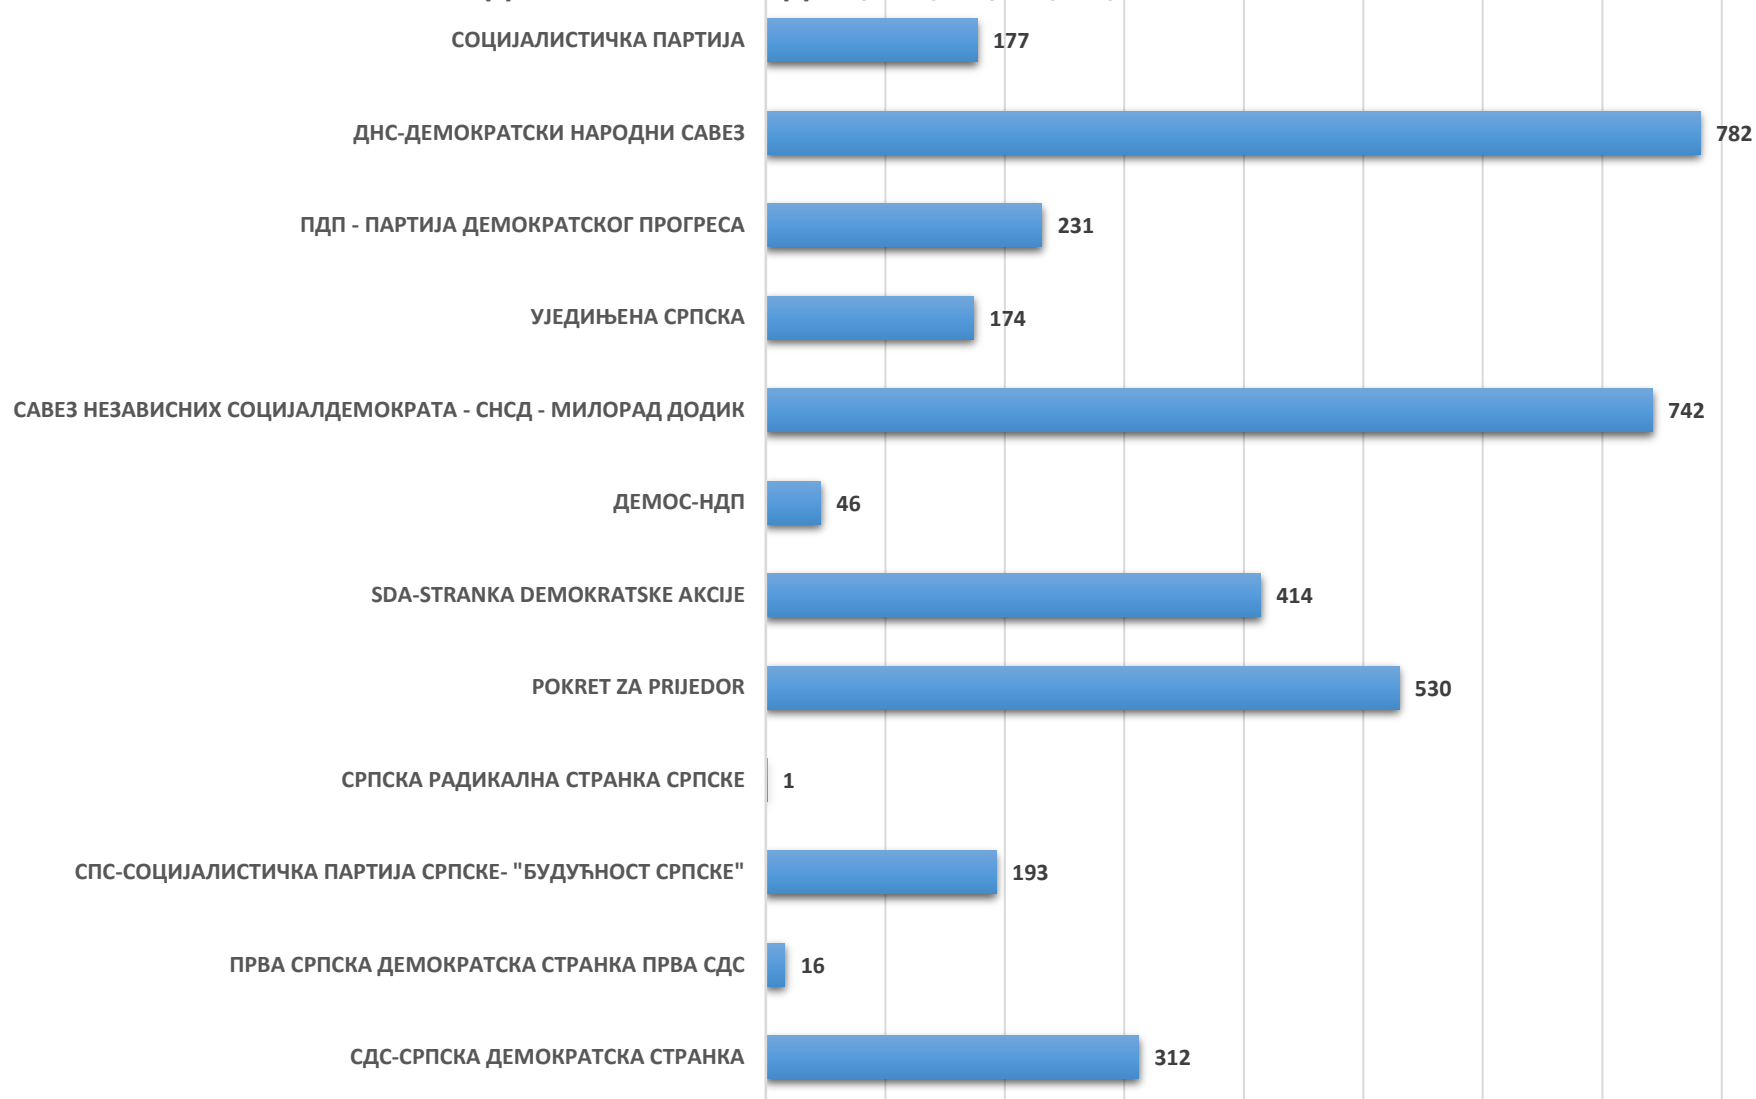

**009 ОПШТИНСКО ВИЈЕЋЕ/СКУПШТИНА ОПШТИНЕ/СКУПШТИНА ГРАДА/СКУПШТИНА
ДИСТРИКТА ПРИЈЕДОР / OV/SO/GV/SG/SD PRIJEDOR**

**009 ОПШТИНСКО ВИЈЕЋЕ/СКУПШТИНА ОПШТИНЕ/СКУПШТИНА ГРАДА/СКУПШТИНА
ДИСТРИКТА ПРИЈЕДОР / OV/SO/GV/SG/SD PRIJEDOR**