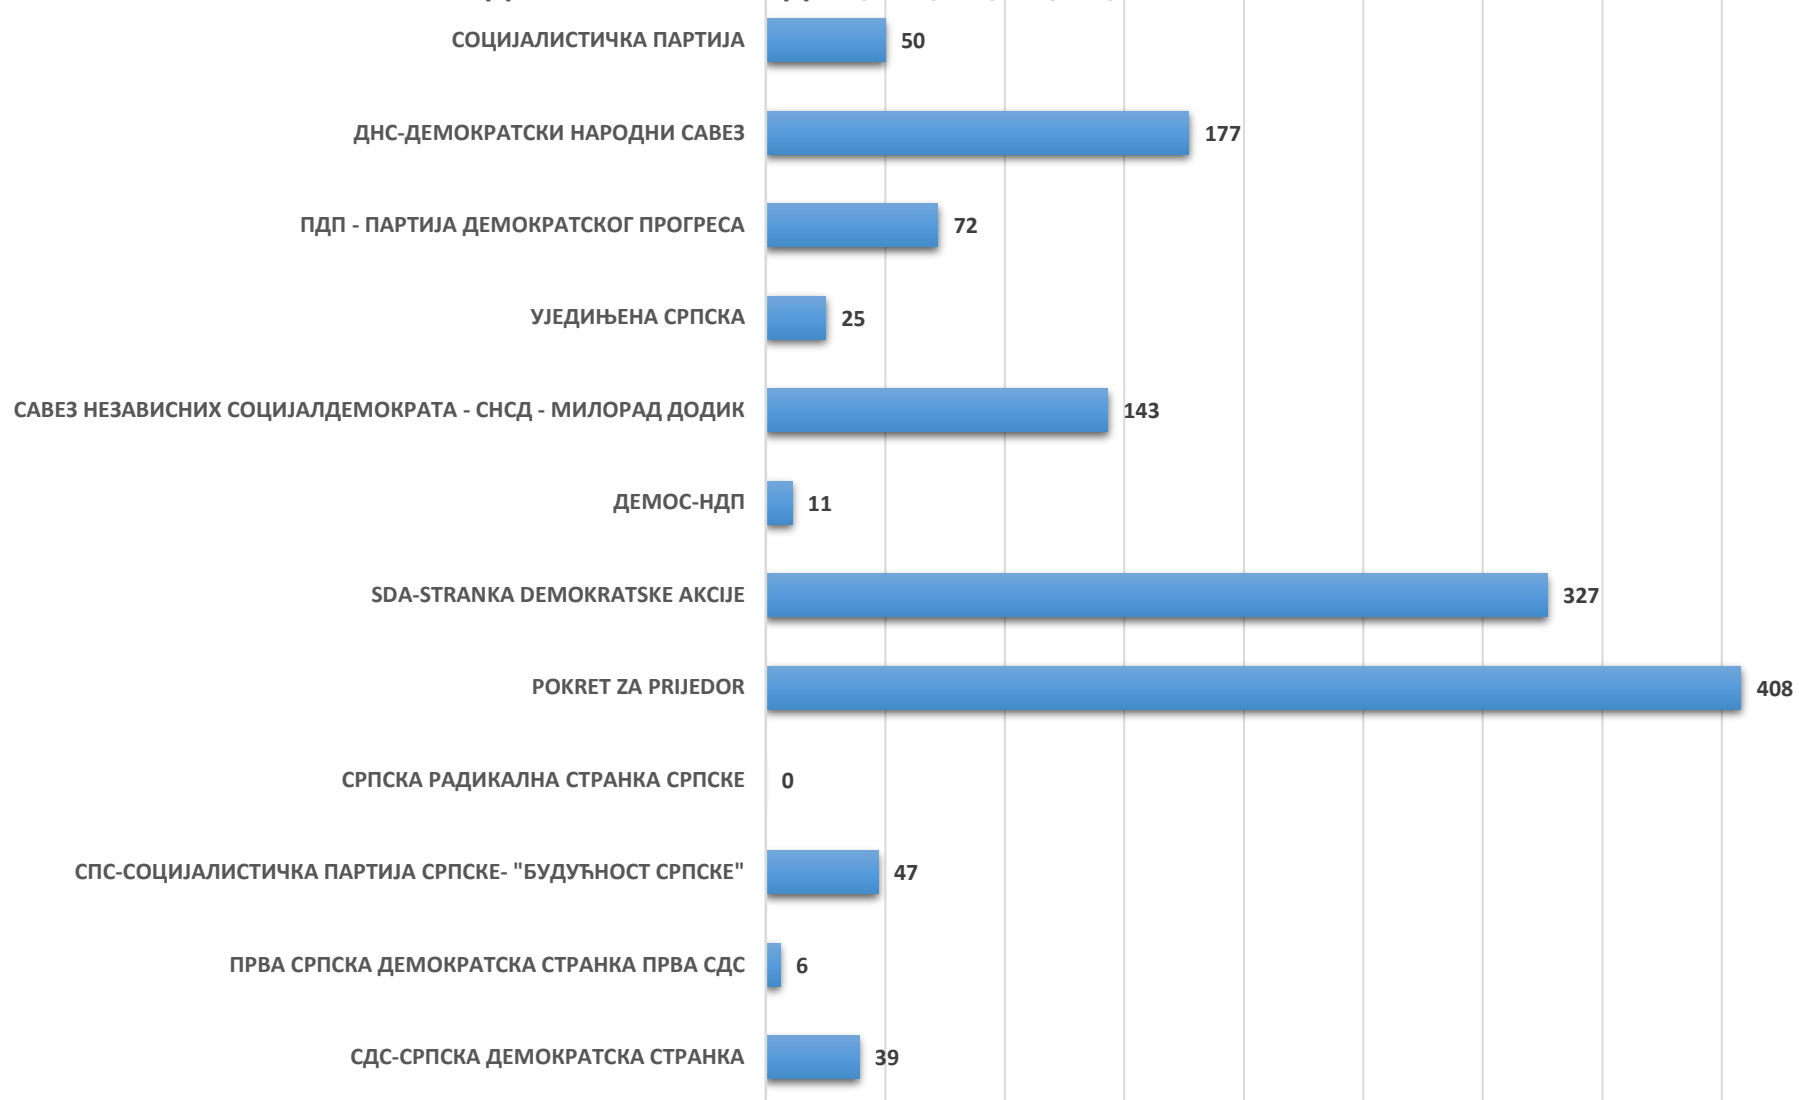

**009 ОПШТИНСКО ВИЈЕЋЕ/СКУПШТИНА ОПШТИНЕ/СКУПШТИНА ГРАДА/СКУПШТИНА
ДИСТРИКТА ПРИЈЕДОР / OV/SO/GV/SG/SD PRIJEDOR**

**009 ОПШТИНСКО ВИЈЕЋЕ/СКУПШТИНА ОПШТИНЕ/СКУПШТИНА ГРАДА/СКУПШТИНА
ДИСТРИКТА ПРИЈЕДОР / OV/SO/GV/SG/SD PRIJEDOR**